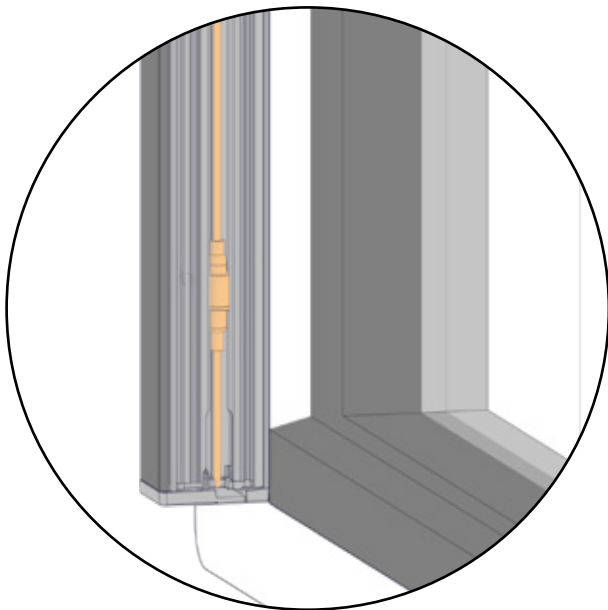

V55X Solar guide/Solcelleføring

Syrefri

Feil

Riktig

**Generell advarsel**

Hvis du monterer Verano®-produktet selv, skjer det på eget ansvar. Bruk denne veiledningen kun som et hjelpemiddel og bare ved montering av dette spesifikke Verano®-produktet. Hvis du ikke får det til selv, kan du alltid velge profesjonell montering. Monteringsteamet til din Verano®-partner står gjerne klar for deg.

Kontroller at fasaden er plan.

Med forbehold om trykkfeil, feil og tekniske endringer.

9

10

11

12

13