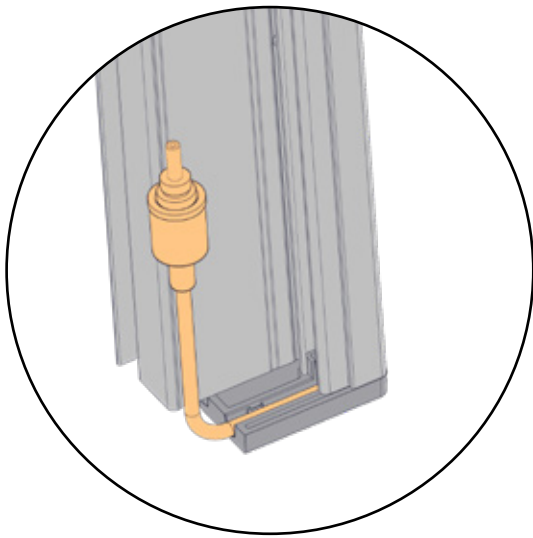

V55X Solar guide/Solcelleføring

Syrefri

Feil

Riktig

**Generell advarsel**

Hvis du monterer Verano®-produktet selv, skjer det på eget ansvar. Bruk denne veiledningen kun som et hjelpemiddel og bare ved montering av dette spesifikke Verano®-produktet. Hvis du ikke får det til selv, kan du alltid velge profesjonell montering. Monteringsteamet til din Verano®-partner står gjerne klar for deg.

Kontroller at fasaden er plan.

Med forbehold om trykkfeil, feil og tekniske endringer.

9

10

11

12

13