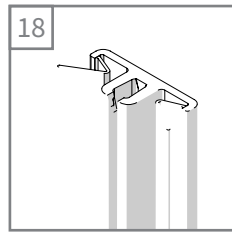

Del	Beskrivelse	Art.nr.	Antall
23	Din 7982 selvgjengende • 3,5x10	ART-032166	4
24	Din 7981C selvgjengende • 3,5x10	ART-025381	2
25*	Din 0912 M4x20	ART-033806	var.
27	Børste	ART-007734	var.

* Med todelt føring