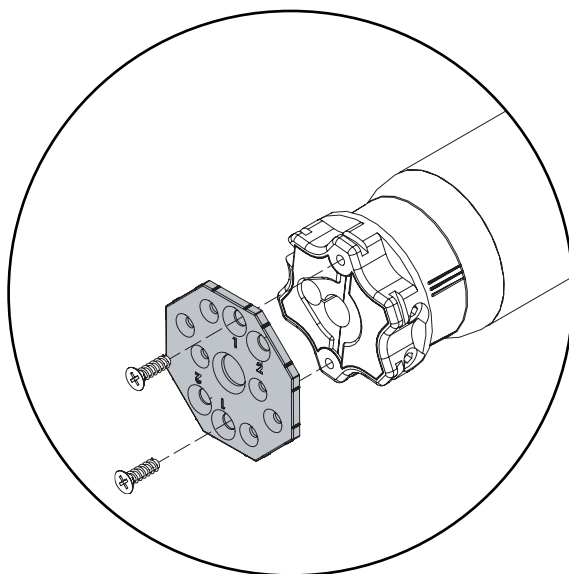

**V550 - RITZSCREEN®**

Syrefri

Feil

Riktig

**Generell advarsel**

Hvis du monterer Verano<sup>®</sup>-produktet selv, skjer det på eget ansvar. Bruk denne veiledningen kun som et hjelpemiddel og bare ved montering av dette spesifikke Verano<sup>®</sup>-produktet. Hvis du ikke får det til selv, kan du alltid velge profesjonell montering. Monteringsteamet hos din Verano<sup>®</sup>-partner står gjerne til tjeneste.

**Kontroller at fasaden er flat.**

Med forbehold om trykkfeil, feil og tekniske endringer.

Del	Beskrivelse	Art.nr.	Antall
1	Din 7982 selvgjengende • 3,5x16	ART-025438	10
2	Sidekapsel - VENSTRE	ART-025702 (S)	1
3	Motorskrue	N/A	2
4	Motortilkobling	ART-025659	1
5	Adapter Ø63mm	ART-028265	1
5	Adapter Ø78mm	ART-028266	1
6	Motor	N/A	1
7	Vekt bunnstang	ART-025830	var.
8	Bunnstang	ART-025812 (S)	1
9	Rør Ø63mm	ART-032495	1
9	Rør Ø78mm	ART-008357	1
9	Rør Ø100mm	ART-008231	1
10	Toppdeksel	ART-008294 (S)	1
11	Bunndeksel	ART-008316 (S)	1
12	Lager fyllrør Ø63mm	ART-044288	1
13	Kulelager	ART-033324	1
14	Sidekapsel - HØYRE	ART-025696 (S)	1
15	Nylonsnor for duk	ART-007658 (5mm) ART-005359 (6mm)	var.
16	Endekapsel todelt føring - VENSTRE og HØYRE	ART-033952	2
17	Fremre føringsprofil	ART-025800	2
18	PVC dukføring	ART-045994	2
20	Bakre føringsprofil	ART-025806	2
21	Endekapsel bunnstang innsats	ART-028258 (S)	2
21	Endekapsel bunnstang L-innsats HØYRE	<b>ART-028263</b>	1
21	Endekapsel bunnstang L-innsats VENSTRE	<b>ART-028261</b>	1
22	Endekapsel bunnstang deksel	ART-028257(S)	2
22	Endekapsel bunnstang L-deksel HØYRE	ART-028262	1
22	Endekapsel bunnstang L-deksel VENSTRE	ART-028260	1