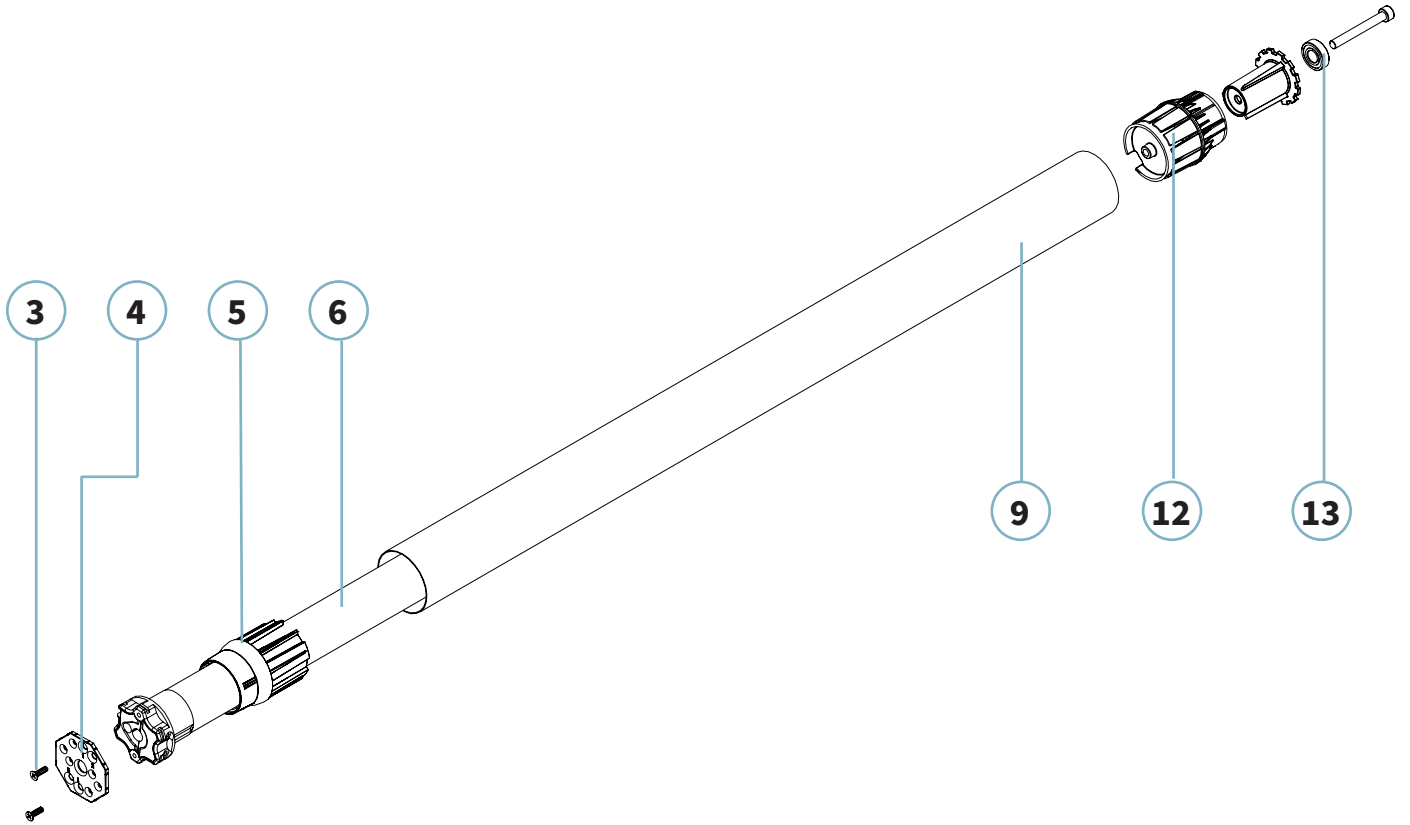

Del	Beskrivelse	Art.nr.	Antall
1	Din 7982 selvgjengende • 3,5x16	ART-025438	10
2	Sidekapsel - VENSTRE	ART-025702 (S)	1
3	Motorskrue	N/A	2
4	Motortilkobling	ART-025659	1
5	Adapter Ø63mm	ART-028265	1
5	Adapter Ø78mm	ART-028266	1
6	Motor	N/A	1
7	Vekt bunnstang	ART-025830	var.
8	Bunnstang	ART-025812 (S)	1
9	Rør Ø63mm	ART-032495	1
9	Rør Ø78mm	ART-008357	1
9	Rør Ø100mm	ART-008231	1
10	Toppdeksel	ART-008294 (S)	1
11	Bunndeksel	ART-008316 (S)	1
12	Lager fyllrør Ø63mm	ART-044288	1
13	Kulelager	ART-033324	1
14	Sidekapsel - HØYRE	ART-025696 (S)	1
15	Nylonsnor for duk	ART-007658 (5mm) ART-005359 (6mm)	var.
16	Endekapsel todelt føring - VENSTRE og HØYRE	ART-033952	2
17	Fremre føringsprofil	ART-025800	2
18	PVC dukføring	ART-045994	2
20	Bakre føringsprofil	ART-025806	2
21	Endekapsel bunnstang innsats	ART-028258 (S)	2
21	Endekapsel bunnstang L-innsats HØYRE	ART-028263	1
21	Endekapsel bunnstang L-innsats VENSTRE	ART-028261	1
22	Endekapsel bunnstang deksel	ART-028257(S)	2
22	Endekapsel bunnstang L-deksel HØYRE	ART-028262	1
22	Endekapsel bunnstang L-deksel VENSTRE	ART-028260	1