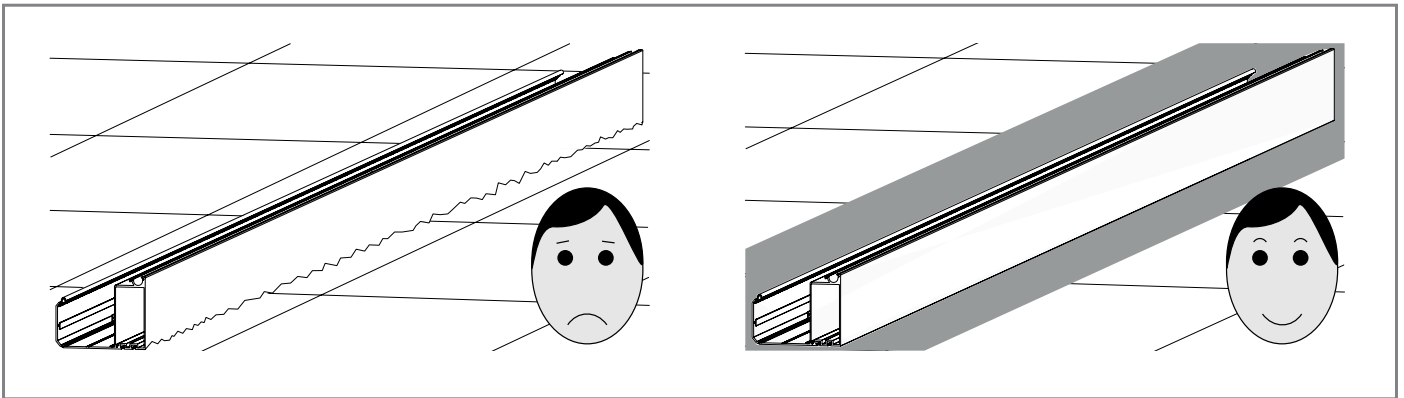

**V550 - RITZSCREEN®**

Syrefri

Feil

Riktig

**Generell advarsel**

Hvis du monterer Verano<sup>®</sup>-produktet selv, skjer det på eget ansvar. Bruk denne veiledningen kun som et hjelpemiddel og bare ved montering av dette spesifikke Verano<sup>®</sup>-produktet. Hvis du ikke får det til selv, kan du alltid velge profesjonell montering. Monteringsteamet hos din Verano<sup>®</sup>-partner står gjerne til tjeneste.