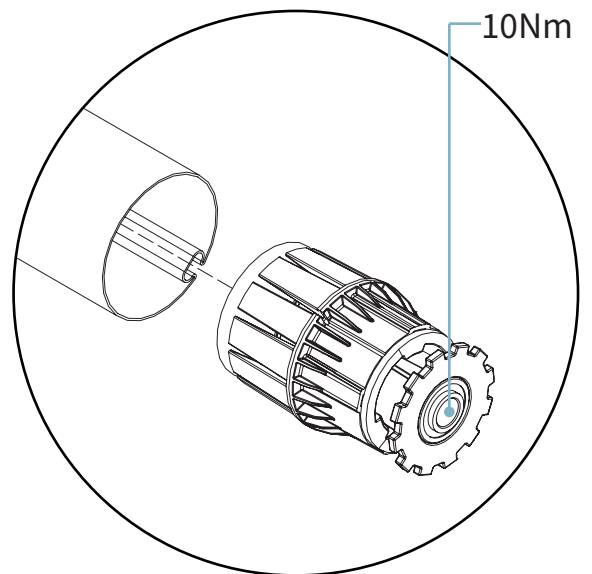

**V550 - RITZSCREEN®**

Syrefri

Feil

Riktig

**Generell advarsel**

Hvis du monterer Verano<sup>®</sup>-produktet selv, skjer det på eget ansvar. Bruk denne veiledningen kun som et hjelpemiddel og bare ved montering av dette spesifikke Verano<sup>®</sup>-produktet. Hvis du ikke får det til selv, kan du alltid velge profesjonell montering. Monteringsteamet hos din Verano<sup>®</sup>-partner står gjerne til tjeneste.

**Kontroller at fasaden er flat.**

Med forbehold om trykkfeil, feil og tekniske endringer.

Del	Beskrivelse	Art.nr.	Antall
1	Din 7982 selvgjengende • 3,5x16	ART-025438	10
2	Sidekapsel - VENSTRE	ART-025702 (S)	1
3	Motorskrue	N/A	2
4	Motortilkobling	ART-025659	1
5	Adapter Ø63mm	ART-028265	1
5	Adapter Ø78mm	ART-028266	1
6	Motor	N/A	1
7	Vekt bunnstang	ART-025830	var.
8	Bunnstang	ART-025812 (S)	1
9	Rør Ø63mm	ART-032495	1
9	Rør Ø78mm	ART-008357	1
9	Rør Ø100mm	ART-008231	1
10	Toppdeksel	ART-008294 (S)	1
11	Bunndeksel	ART-008316 (S)	1
12	Lager fyllrør Ø63mm	ART-044288	1
13	Kulelager	ART-033324	1
14	Sidekapsel - HØYRE	ART-025696 (S)	1
15	Nylonsnor for duk	ART-007658 (5mm) ART-005359 (6mm)	var.
16	Endekapsel todelt føring - VENSTRE og HØYRE	ART-033952	2
17	Fremre føringsprofil	ART-025800	2
18	PVC dukføring	ART-045994	2
20	Bakre føringsprofil	ART-025806	2
21	Endekapsel bunnstang innsats	ART-028258 (S)	2
21	Endekapsel bunnstang L-innsats HØYRE	<b>ART-028263</b>	1
21	Endekapsel bunnstang L-innsats VENSTRE	<b>ART-028261</b>	1
22	Endekapsel bunnstang deksel	ART-028257(S)	2
22	Endekapsel bunnstang L-deksel HØYRE	ART-028262	1
22	Endekapsel bunnstang L-deksel VENSTRE	ART-028260	1