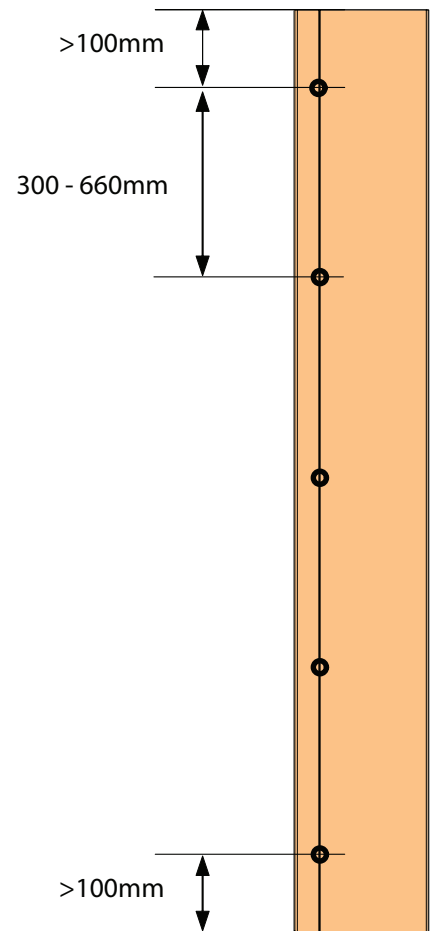

Skrueveiledning – todelt føring