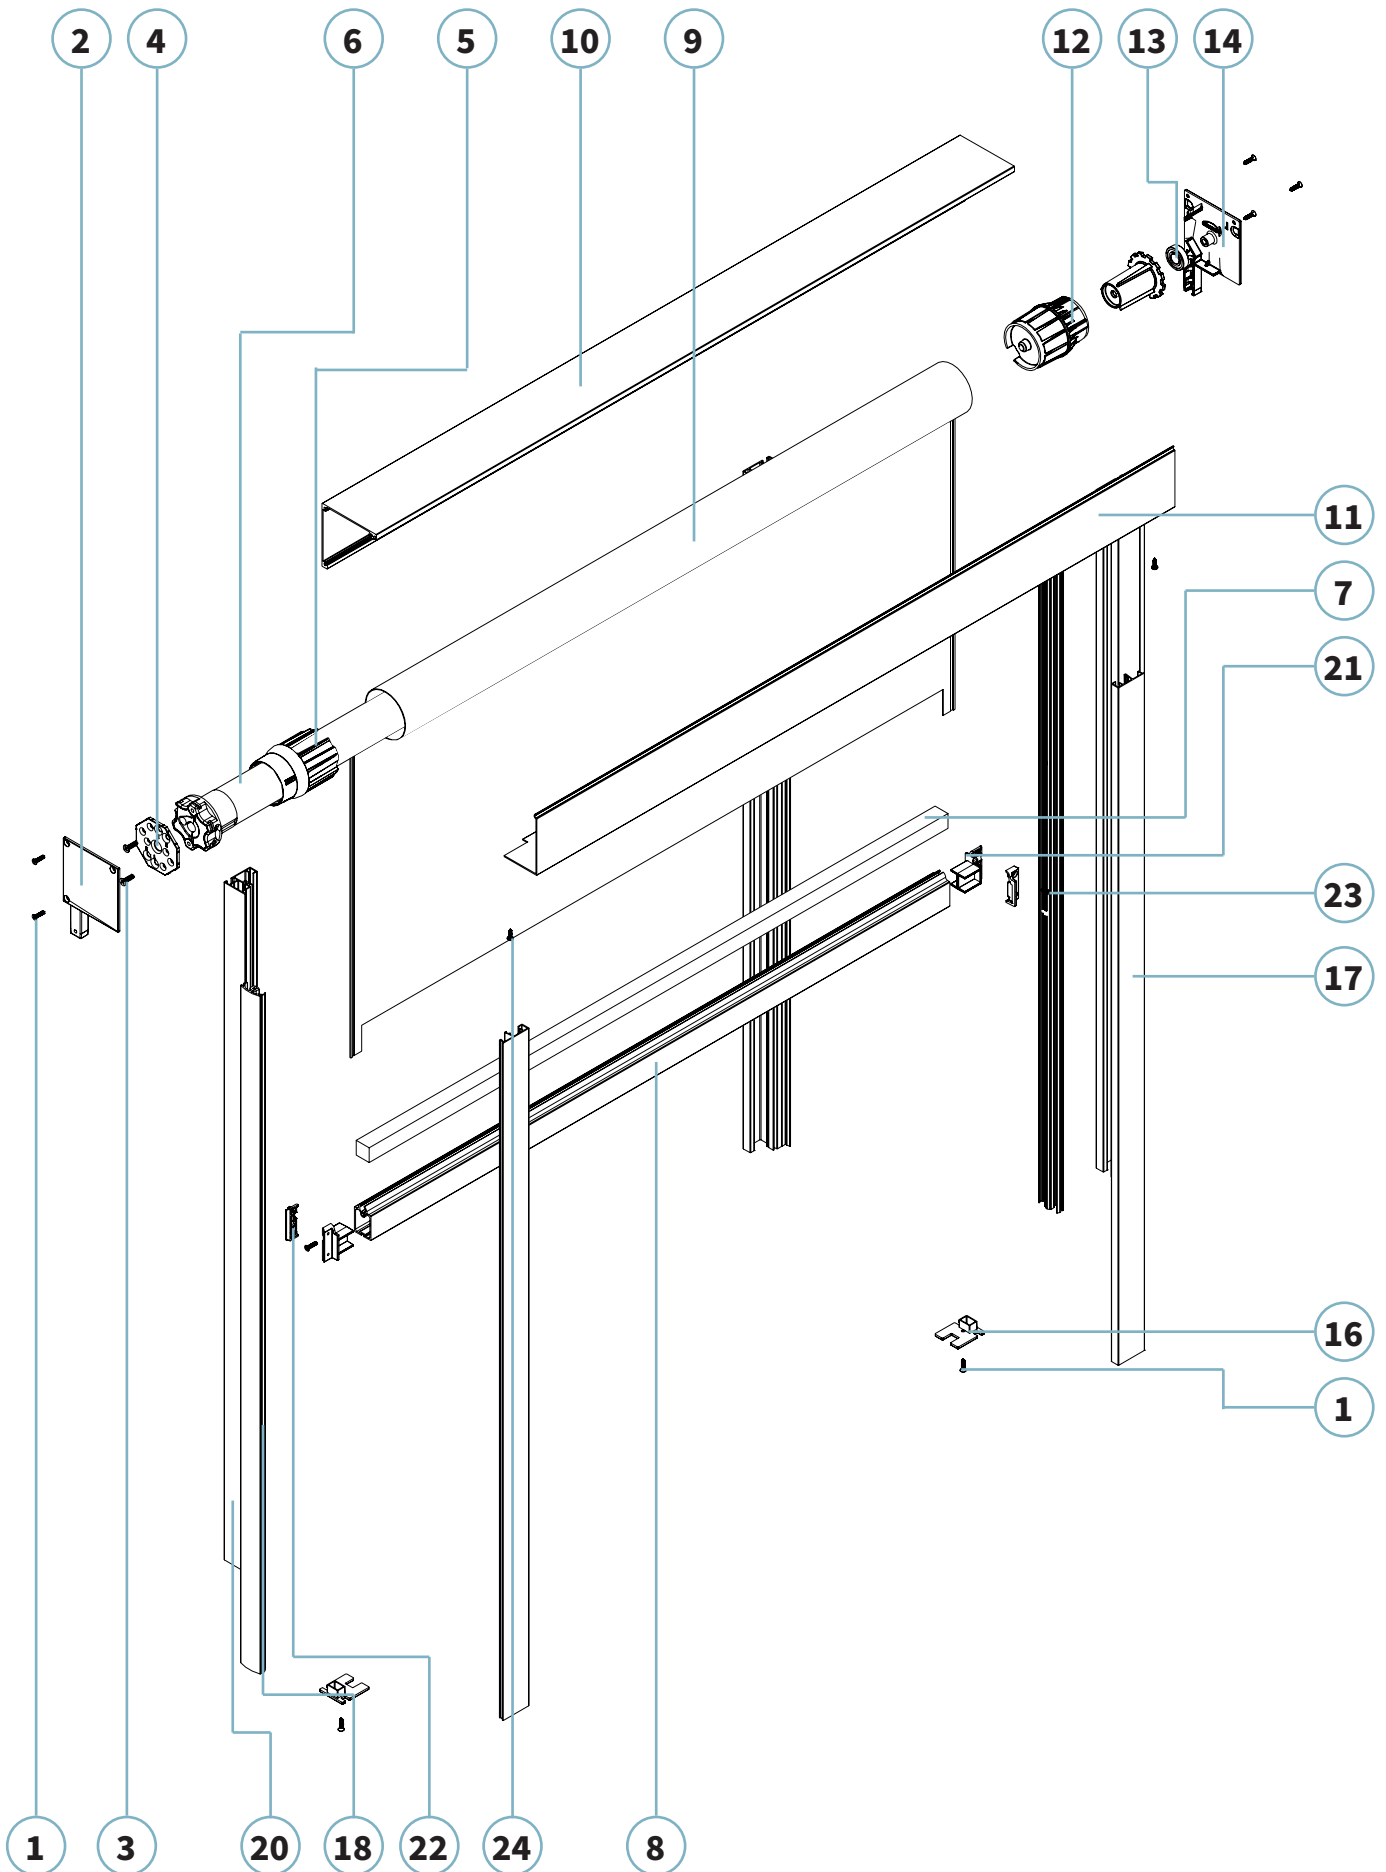

**V550 - RITZSCREEN®**

Syrefri

Feil

Riktig

**Generell advarsel**

Hvis du monterer Verano<sup>®</sup>-produktet selv, skjer det på eget ansvar. Bruk denne veiledningen kun som et hjelpemiddel og bare ved montering av dette spesifikke Verano<sup>®</sup>-produktet. Hvis du ikke får det til selv, kan du alltid velge profesjonell montering. Monteringsteamet hos din Verano<sup>®</sup>-partner står gjerne til tjeneste.

**Kontroller at fasaden er flat.**

Med forbehold om trykkfeil, feil og tekniske endringer.

Del	Beskrivelse	Art.nr.	Antall
1	Din 7982 selvgjengende • 3,5x16	ART-025438	10
2	Sidekapsel - VENSTRE	ART-025702 (S)	1
3	Motorskrue	N/A	2
4	Motortilkobling	ART-025659	1
5	Adapter Ø63mm	ART-028265	1
5	Adapter Ø78mm	ART-028266	1
6	Motor	N/A	1
7	Vekt bunnstang	ART-025830	var.
8	Bunnstang	ART-025812 (S)	1
9	Rør Ø63mm	ART-032495	1
9	Rør Ø78mm	ART-008357	1
9	Rør Ø100mm	ART-008231	1
10	Toppdeksel	ART-008294 (S)	1
11	Bunndeksel	ART-008316 (S)	1
12	Lager fyllrør Ø63mm	ART-044288	1
13	Kulelager	ART-033324	1
14	Sidekapsel - HØYRE	ART-025696 (S)	1
15	Nylonsnor for duk	ART-007658 (5mm) ART-005359 (6mm)	var.
16	Endekapsel todelt føring - VENSTRE og HØYRE	ART-033952	2
17	Fremre føringsprofil	ART-025800	2
18	PVC dukføring	ART-045994	2
20	Bakre føringsprofil	ART-025806	2
21	Endekapsel bunnstang innsats	ART-028258 (S)	2
21	Endekapsel bunnstang L-innsats HØYRE	<b>ART-028263</b>	1
21	Endekapsel bunnstang L-innsats VENSTRE	<b>ART-028261</b>	1
22	Endekapsel bunnstang deksel	ART-028257(S)	2
22	Endekapsel bunnstang L-deksel HØYRE	ART-028262	1
22	Endekapsel bunnstang L-deksel VENSTRE	ART-028260	1

<b>Del</b>	<b>Beskrivelse</b>	<b>Art.nr.</b>	<b>Antall</b>
23	Din 7982 selvgjengende • 3,5x10	ART-032166	4
24	Din 7981C selvgjengende • 3,5x10	ART-025381	2
25*	Din 0912 M4x20	ART-033806	var.
27	Børste	ART-007734	var.

\* Med todelt føring