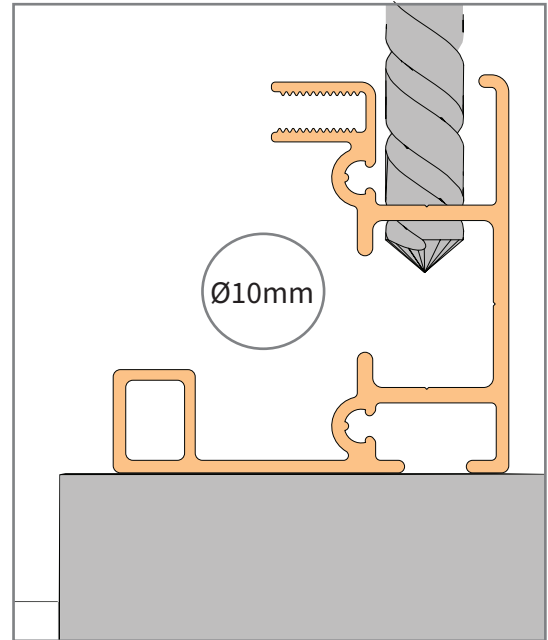

Skrueveiledning – todelt føring