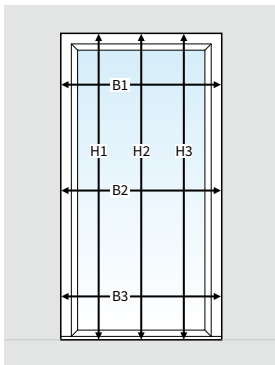

### Plissé insektdør original

Største mål B + 41 mm =  mm

Største mål H + 55 mm =  mm

### Nettpakke

Plasser pakken til venstre eller høyre (sett mot døren)

Venstre

Høyre

## EKSTRA: Utvendig montasje – utenfor døråpningen

Hvis du velger å plassere kassetten til insektdøren helt utenfor døråpningen.

Mål breddemålet (B) og høydemålet (H) på karmen i mm. Gjør dette på minst 3 steder for kontroll; karmen kan være skjev.