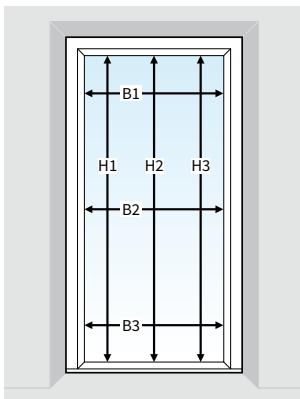

Måleinstruksjon enkel dør

Mål breddemålet (B) i karmen i mm.

Gjør dette på minst 3 steder for kontroll; karmen kan være skjev.

Totalt bestillingsmål: breddemål (B) + 41 mm

(28 mm side kassett + 13 mm side trekklist = 41 mm)

Mål høydemålet (H) i karmen i mm.

Gjør dette på minst 3 steder for kontroll; karmen kan være skjev.

Totalt bestillingsmål: høydemål (H) + 55 mm

(55 mm = høyde veggprofil)

Bestillingsmål

Plissé insektdør original

Største mål B + 41 mm = mm

Største mål H + 55 mm = mm

Nettpakke

Plasser pakken til venstre eller høyre (sett mot døren)

Venstre

Høyre