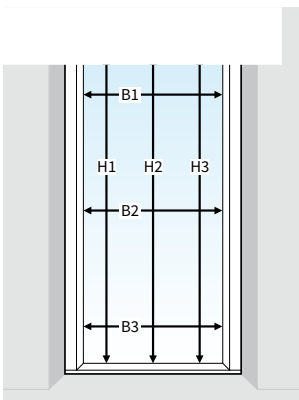

## Innvendig montasje (i karmen)

Montasje *INNE* i karmen Ingen ekstra sideplass nødvendig

**Produkter som egner seg  
for innvendig montasje**

**Nødvendig fri plass  
som trengs rundt**

Plissé insektdør original

## Måleinstruksjon

Mål breddemålet (B) og høydemålet (H) i karmen i mm.

Gjør dette på minst 3 steder for kontroll; karmen kan være skjev.

**Bestillingsmål** *Merk! Bestillingsmålene er de nøyaktig målte målene*